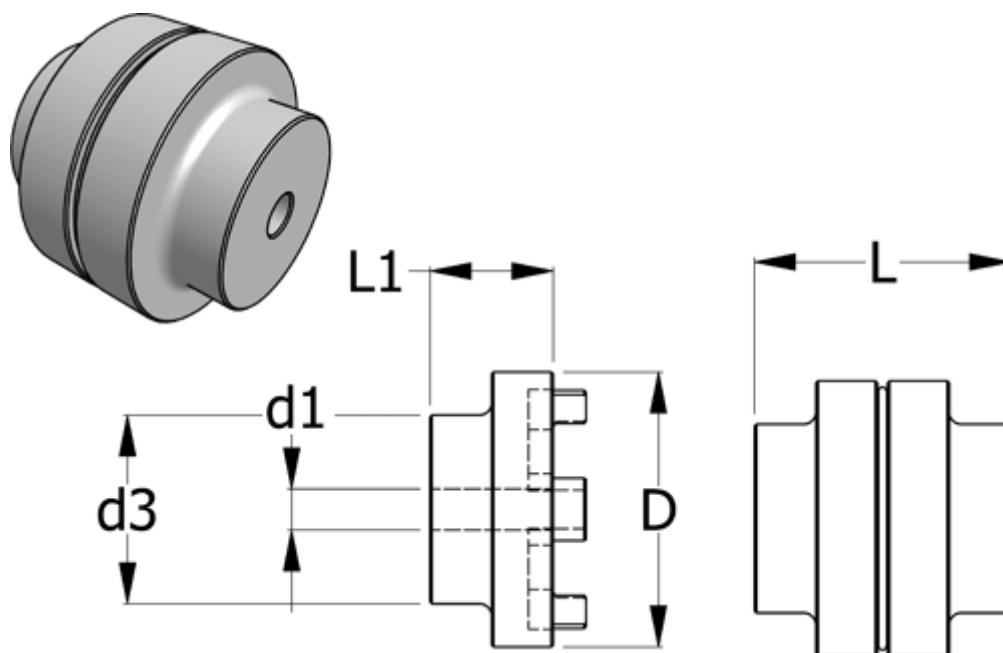

Varenummer: 3301168101
Beskrivelse: Normex Nav 101 for type E og G str. 168
Maks. boring 75 mm

Mål

D	= 168
d1 max	= 75
d3	= 124
L	= 183.5
L1	= 90